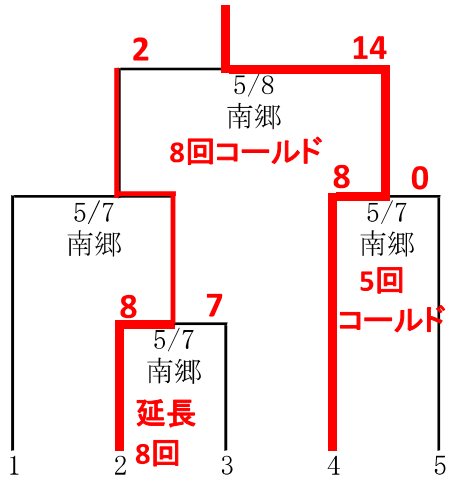

令和4年度 第66回 高松宮賜杯軟式野球大会 三八支部予選(2部)

予備：5/14 南郷

【A代表】

情熱市場

1 N・F・L
2 階上町野球協会
3 八戸消防
4 情熱市場
5 居酒屋 健

棄権