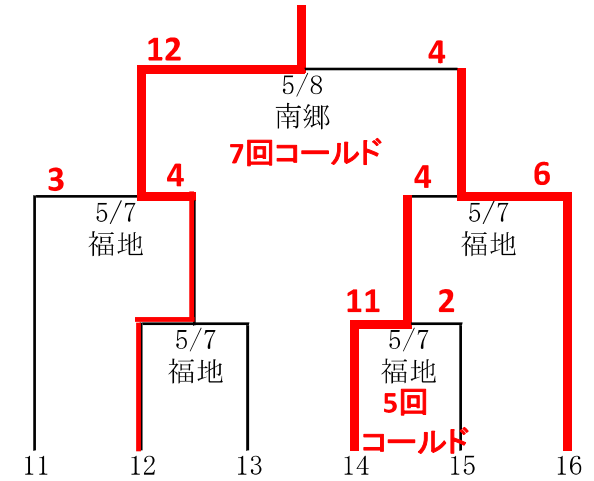

【C代表】

宝成食品株式会社 MASTERS

11 統一館レイダース
12 宝成食品株式会社
13 田子町野球協会
14 國王
15 FEDERS
16 陸上自衛隊八戸

棄権