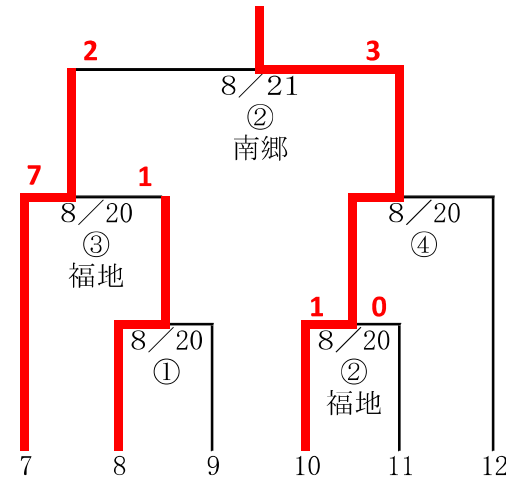

# 令和4年度 第45回東日本軟式野球大会(2部)三八支部予選

<A代表>

八戸市庁

- 1 階上町野球協会
- 2 居酒屋 健
- 3 統一館レイダース
- 4 水道企業団
- 5 FEEDERS
- 6 八戸市庁

<B代表>

情熱市場

- 7 三戸町野球協会
- 8 國王
- 9 八戸消防 (棄権)
- 10 情熱市場
- 11 田子町野球協会
- 12 八通クラブ (棄権)

<C代表>